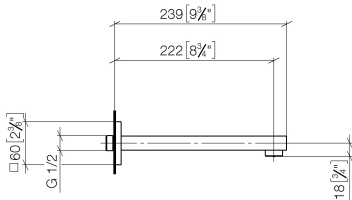

SYMETRICS Bocca lavabo incasso senza piletta - Platinato spazzolato

13 805 980

- sporgenza 220 mm
- bocca fissa
- Getto circolare con aria
- diametro foro 37 mm
- rosetta 60 x 60 mm
- ingresso 1/2"
- montaggio con attacco rapido
- portata max 7 l/min
- senza piombo

Per il comando Touchfree, per favore, ordinare eSet
Touchfree CON o SENZA regolatore della
temperatura

Prodotti complementari

raccordo angolare ad incasso - 35 085 970 90

- Profondità d'incasso max. 163 mm
- profondità d'incasso min. 90 mm

SYMETRICS Bocca lavabo incasso senza piletta - Platinato spazzolato

13 805 980

mm [inches]

Diagramma di portata

Certificati

LGA_18593.

WRAS_1904065.

SYMETRICS Bocca lavabo incasso senza piletta - Platinato spazzolato